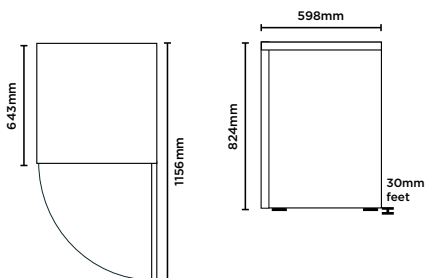

	External (mm)	Internal (mm)
<b>Width</b>	598	490
<b>Depth</b>	643	400
<b>Height</b>	824	680

Full  
Stainless  
Steel  
Exterior

	External (mm)	Internal (mm)
<b>Width</b>	598	490
<b>Depth</b>	643	400
<b>Height</b>	824	680