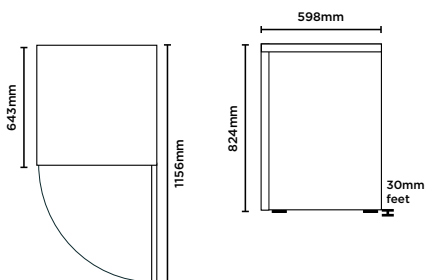

	External (mm)	Internal (mm)
<b>Width</b>	598	490
<b>Depth</b>	643	400
<b>Height</b>	824	680

Full  
Stainless  
Steel  
Exterior

	External (mm)	Internal (mm)
<b>Width</b>	598	490
<b>Depth</b>	643	400
<b>Height</b>	824	680